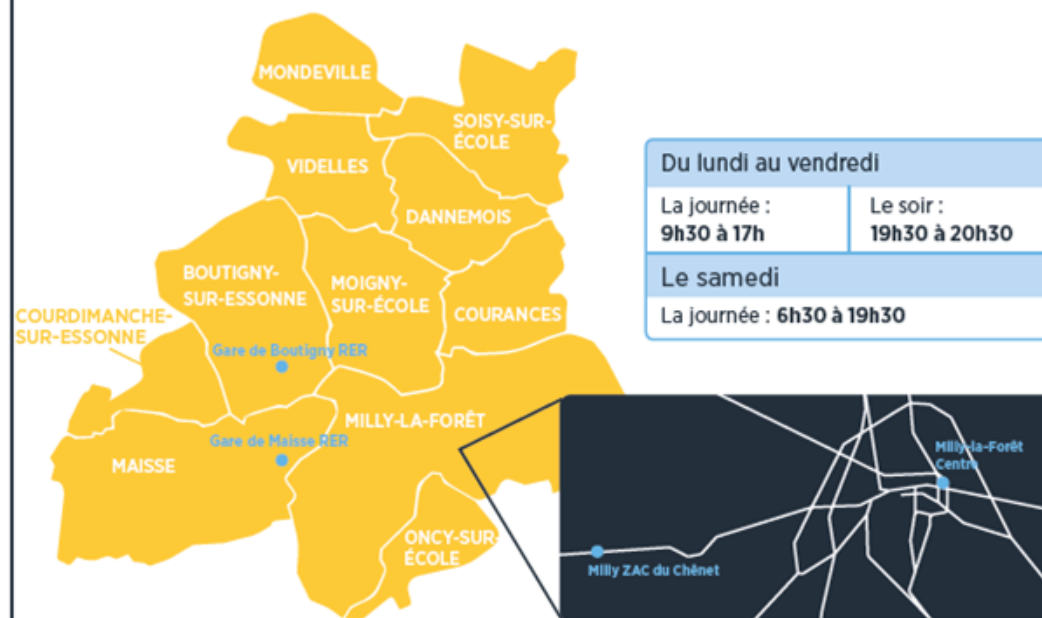

Heures creuses du lundi au samedi

Du lundi au vendredi	
La journée : 9h30 à 17h	Le soir : 19h30 à 20h30
Le samedi	
La journée : 6h30 à 19h30	

■ Communes de prise en charge   ● Point d'arrêt de prise en charge

Toutes les 30 minutes

en correspondance avec 1 RER sur 2 en gare de Maisse (RER **D**)

De 6h30 à 9h30

Prise en charge possible aux points d'arrêt

- Milly-la-Forêt Centre (arrêt Colombier)
- Milly-la-Forêt St-Jacques
- Milly-la-Forêt Cimetière
- Milly ZAC du Chênet
- Gare de Maisse RER **D**
- Oncy Grande Rue

Possibilité de se rendre à

- Milly-la-Forêt Centre (arrêt Colombier)
- Milly ZAC du Chênet
- Gare de Maisse RER **D**

De 17h à 19h30

Prise en charge possible aux points d'arrêt

Un départ toutes les heures

Prise en charge possible aux points d'arrêt situés dans les communes de :

- Boutigny-sur-Essonne
- Courances
- Courdimanche-sur-Essonne
- Dannemois
- Maisse
- Milly-la-Forêt
- Moigny-sur-École
- Mondeville
- Oncy-sur-École
- Soisy-sur-École
- Videlles

Possibilité de se rendre à

Prise en charge possible aux points d'arrêt :

- Milly-la-Forêt Centre (arrêt Colombier)
- Milly ZAC du Chênet
- Gare de Maisse RER **D**
- Gare de Boutigny RER **D**