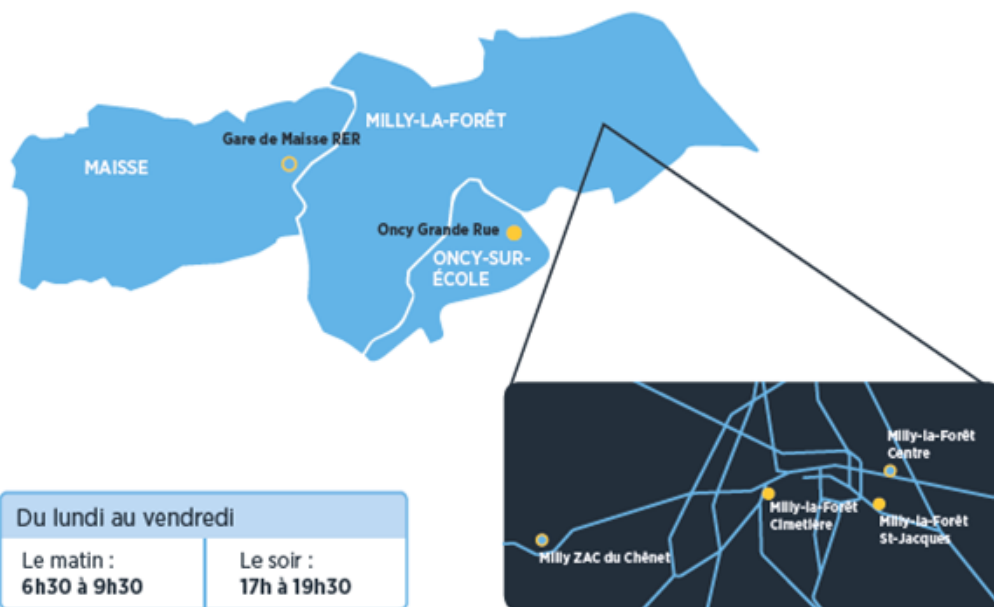

### Heures de pointe du lundi au vendredi

Du lundi au vendredi	
Le matin : <b>6h30 à 9h30</b>	Le soir : <b>17h à 19h30</b>

● Points d'arrêts de prise en charge le matin    ● Point d'arrêt de prise en charge le matin et le soir

Zoom sur Milly-la-Forêt

### Toutes les 30 minutes

en correspondance avec 1 RER sur 2 en gare de Maisse (RER **D**)

**De 6h30 à 9h30**

Prise en charge possible aux points d'arrêt

- Milly-la-Forêt Centre (arrêt Colombier)
- Milly-la-Forêt St-Jacques
- Milly-la-Forêt Cimetière
- Milly ZAC du Chênet
- Gare de Maisse RER **D**
- Oncy Grande Rue

### Un départ toutes les heures

Prise en charge possible aux points d'arrêt situés dans les communes de :

- Boutigny-sur-Essonne
- Courances
- Courdimanche-sur-Essonne
- Dannemois
- Maisse
- Milly-la-Forêt
- Moigny-sur-École
- Mondeville
- Oncy-sur-École
- Soisy-sur-École
- Videlles